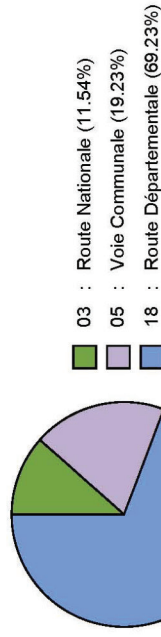

**Observatoire Départemental de la Sécurité Routière des Hautes-Pyrénées**

**ACCIDENTOLOGIE AU 1er TRIMESTRE 2019**

DOCUMENT GÉNÉRÉ LE :  
 17 / 05 / 2019

Ce document présente les chiffres provisoires du 01/01/2019 au 30/03/2019

BILANS HAUTES PYRENEES AU 1er TRIMESTRE 2019	Accidents corporels	Tués	Blessés	Dont blessés hospitalisés
1° TRIMESTRE 2019	26	2	30	21
1° TRIMESTRE 2018	18	4	23	8
Evolution	+8	-2	+7	+13
Tendances	↗	↘	↗	↗

CUMUL DEPUIS LE DEBUT DE L'ANNEE	Accidents corporels	Tués	Blessés	Dont blessés hospitalisés
2019 provisoire	26	2	30	21
Cumul de l'année 2018	18	4	23	8
Evolution	+8	-2	+7	+13
Tendances	↗	↘	↗	↗

Géolocalisation de l'accident : ● Accidents mortels ● Accidents corporels

## TYPOLOGIE DES ACCIDENTS

Répartition des victimes par âges

Répartition par types de véhicules

Répartition par catégories de routes