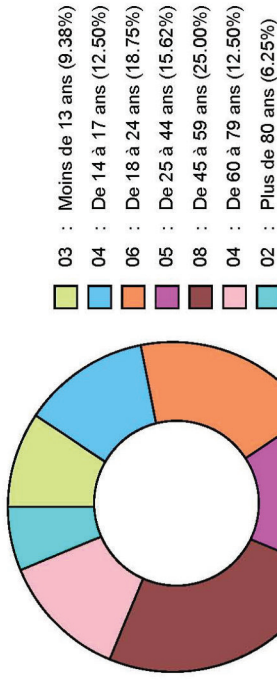

**Observatoire Départemental de la Sécurité Routière des Hautes-Pyrénées**

**ACCIDENTOLOGIE AU 1er TRIMESTRE 2019**

DOCUMENT GÉNÉRÉ LE :  
 17 / 05 / 2019

Ce document présente les chiffres provisoires du 01/01/2019 au 30/03/2019

BILANS HAUTES PYRENEES AU 1er TRIMESTRE 2019	Accidents corporels	Tués	Blessés	Dont blessés hospitalisés
1° TRIMESTRE 2019	26	2	30	21
1° TRIMESTRE 2018	18	4	23	8
Evolution	+8	-2	+7	+13
Tendances	↗	↘	↗	↗

CUMUL DEPUIS LE DEBUT DE L'ANNEE	Accidents corporels	Tués	Blessés	Dont blessés hospitalisés
2019 provisoire	26	2	30	21
Cumul de l'année 2018	18	4	23	8
Evolution	+8	-2	+7	+13
Tendances	↗	↘	↗	↗

Géolocalisation de l'accident : ● Accidents mortels ● Accidents corporels

## TYPOLOGIE DES ACCIDENTS

Répartition des victimes par âges

Répartition par types de véhicules

Répartition par catégories de routes