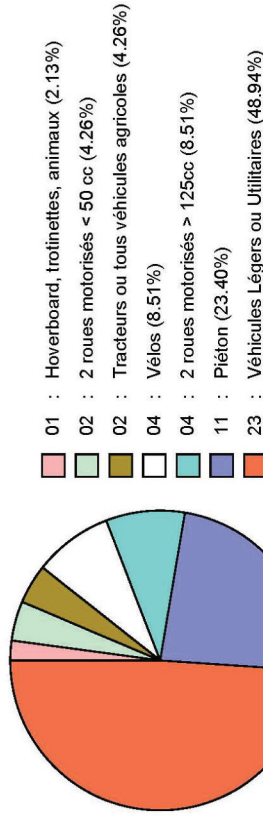

**Observatoire Départemental de la Sécurité Routière des Hautes-Pyrénées**

**ACCIDENTOLOGIE AU 1er TRIMESTRE 2019**

DOCUMENT GÉNÉRÉ LE :  
 17 / 05 / 2019

Ce document présente les chiffres provisoires du 01/01/2019 au 30/03/2019

BILANS HAUTES PYRENEES AU 1er TRIMESTRE 2019	Accidents corporels	Tués	Blessés	Dont blessés hospitalisés
1° TRIMESTRE 2019	26	2	30	21
1° TRIMESTRE 2018	18	4	23	8
Evolution	+8	-2	+7	+13
Tendances	↗	↘	↗	↗

CUMUL DEPUIS LE DEBUT DE L'ANNEE	Accidents corporels	Tués	Blessés	Dont blessés hospitalisés
2019 provisoire	26	2	30	21
Cumul de l'année 2018	18	4	23	8
Evolution	+8	-2	+7	+13
Tendances	↗	↘	↗	↗

Géolocalisation de l'accident : ● Accidents mortels ● Accidents corporels

## TYPOLOGIE DES ACCIDENTS

Répartition des victimes par âges

Répartition par types de véhicules

Répartition par catégories de routes