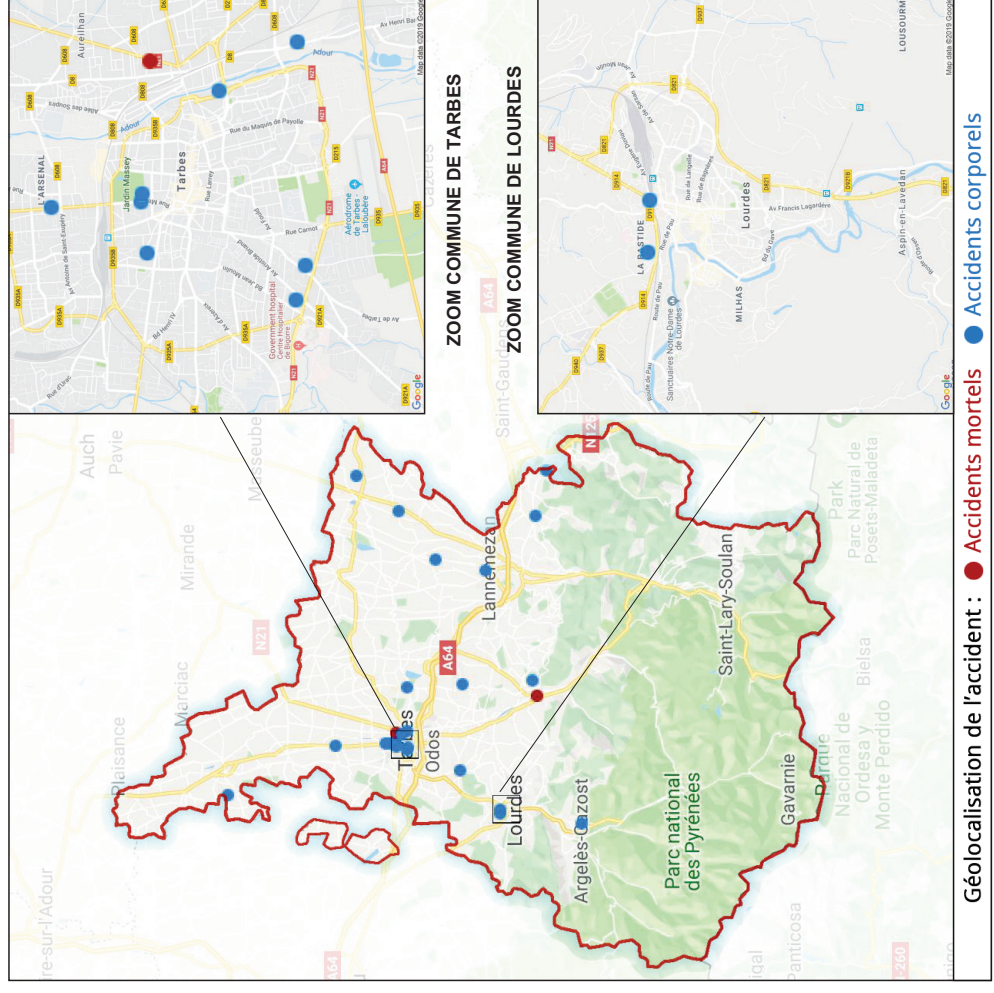

**Observatoire Départemental de la Sécurité Routière des Hautes-Pyrénées**

**ACCIDENTOLOGIE AU 1er TRIMESTRE 2019**

DOCUMENT GÉNÉRÉ LE :  
 17 / 05 / 2019

Ce document présente les chiffres provisoires du 01/01/2019 au 30/03/2019

BILANS HAUTES PYRENEES AU 1er TRIMESTRE 2019	Accidents corporels	Tués	Blessés	Dont blessés hospitalisés
1° TRIMESTRE 2019	26	2	30	21
1° TRIMESTRE 2018	18	4	23	8
Evolution	+8	-2	+7	+13
Tendances	↗	↘	↗	↗

CUMUL DEPUIS LE DEBUT DE L'ANNEE	Accidents corporels	Tués	Blessés	Dont blessés hospitalisés
2019 provisoire	26	2	30	21
Cumul de l'année 2018	18	4	23	8
Evolution	+8	-2	+7	+13
Tendances	↗	↘	↗	↗

Géolocalisation de l'accident : ● Accidents mortels ● Accidents corporels

## TYPOLOGIE DES ACCIDENTS

Répartition des victimes par âges

Répartition par types de véhicules

Répartition par catégories de routes