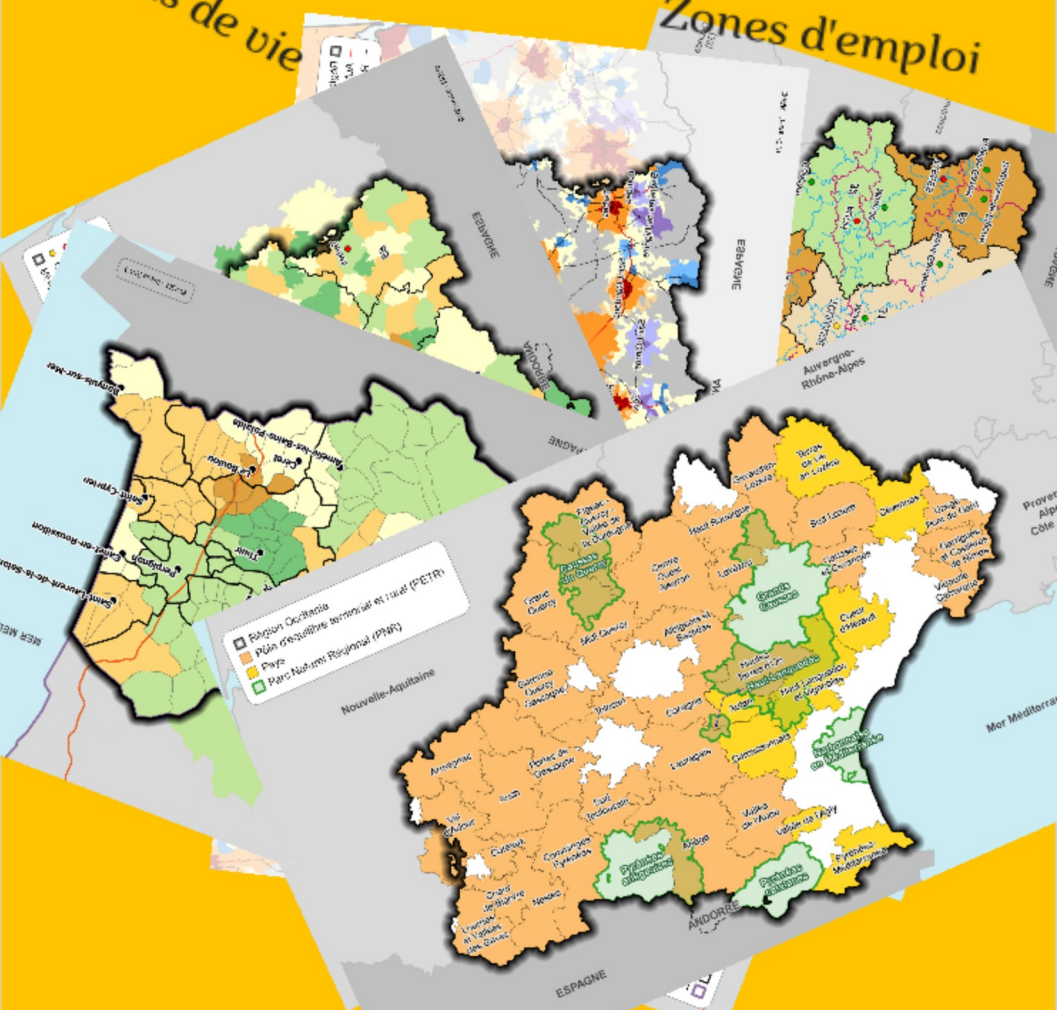

L'essentiel des zonages en Occitanie Édition 2019

L'Insee Occitanie vient de mettre en ligne des **cartes** des principaux zonages de la région, accompagnées d'indicateurs de **superficie** et de **population**

PARCS NATURELS RÉGIONAUX

Aires urbaines
Espaces urbains
Départements
Espaces ruraux
PAYS
Unités urbaines
Zones d'emploi
INTERCOMMUNALITÉS
Communes
Bassins de vie

Pour en savoir plus :

« [L'essentiel des zonages en Occitanie – La population des principaux zonages – Édition 2019](#) », Insee Occitanie, octobre 2019