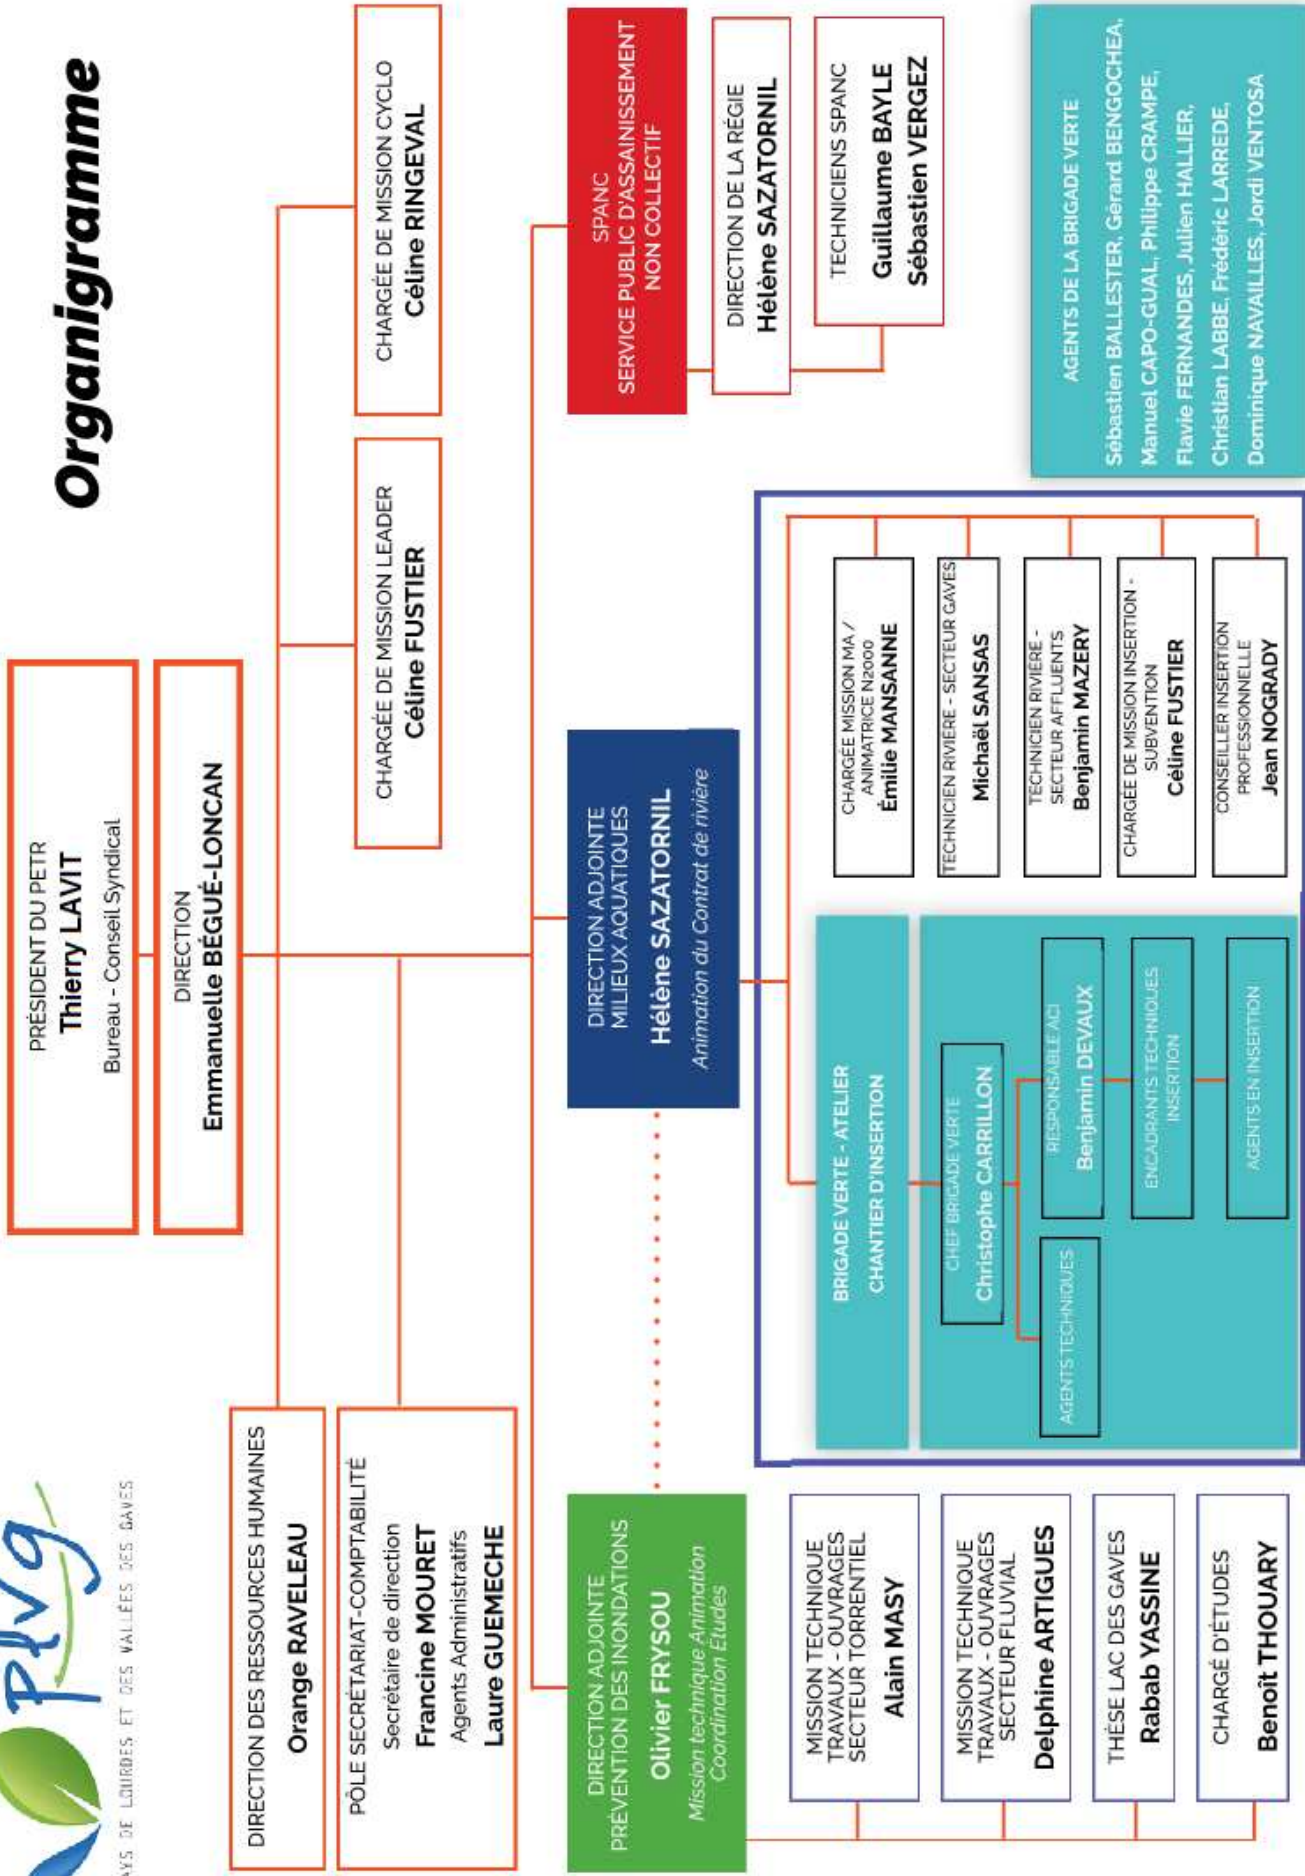

PAYS DE LOURDES, ET DES VALLÉES DES GAVES

Organigramme

AGENTS DE LA BRIGADE VERTE
Sébastien BALLESTER, Gérard BENGOCHEA,
Manuel CAPO-GUAL, Philippe CRAMPE,
Flavie FERNANDES, Julien HALLIER,
Christian LABBE, Frédéric LARREDE,
Dominique NAVAILLES, Jordi VENTOSA